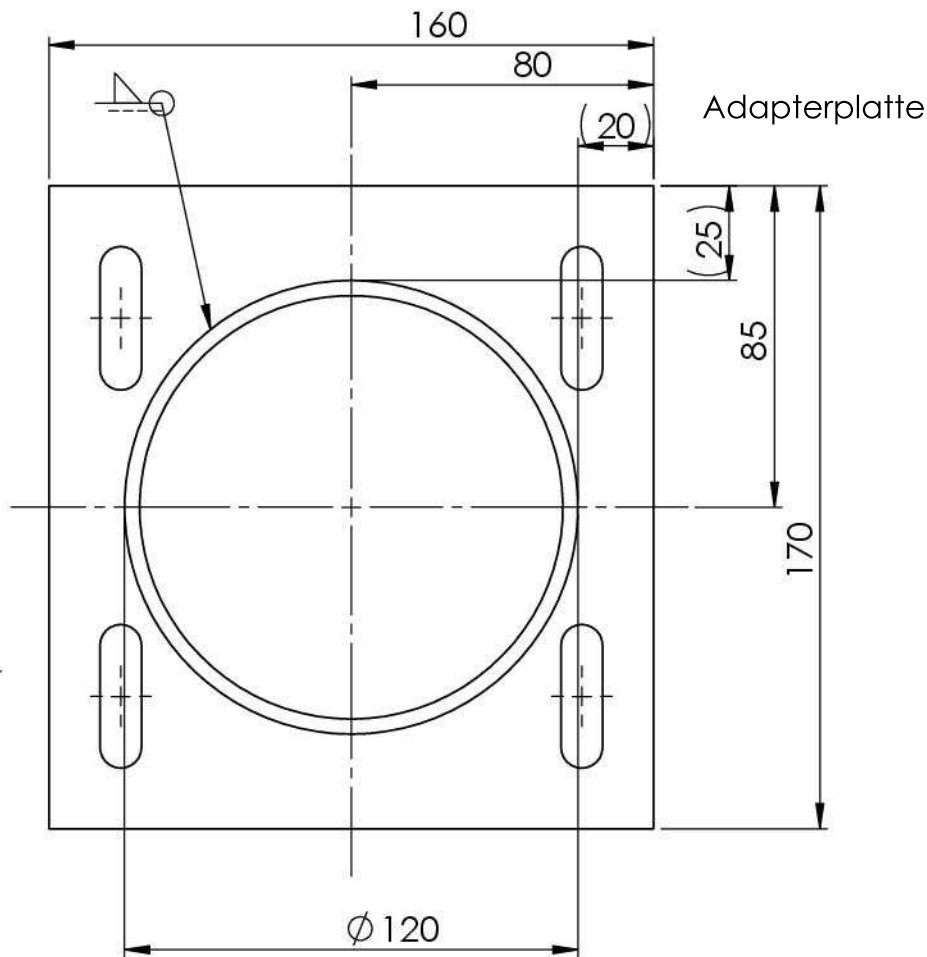

Carportpfosten mit Pflasterhöhe

Pfosten 2377-001_01
l=2410mm

Rohr 120x4x2410

Adapterplatte 03
Fl.10x160x170

10 - 13 cm unter der Pflasterung
wird die Bodenplatte auf das
Fundament geschraubt.

Pfosten