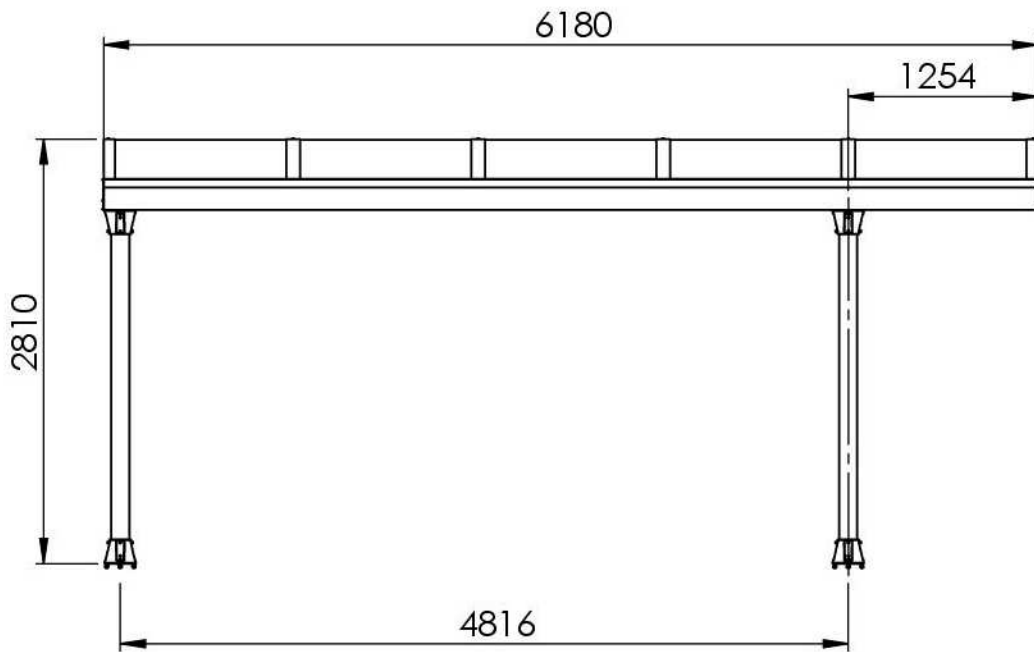

Doppel-Carport mit Runddach

Bemassung

www.element13.de

ELEMENT 13 GmbH
Spandauer Burgwall 12
13581 Berlin
030 63 96 00 41