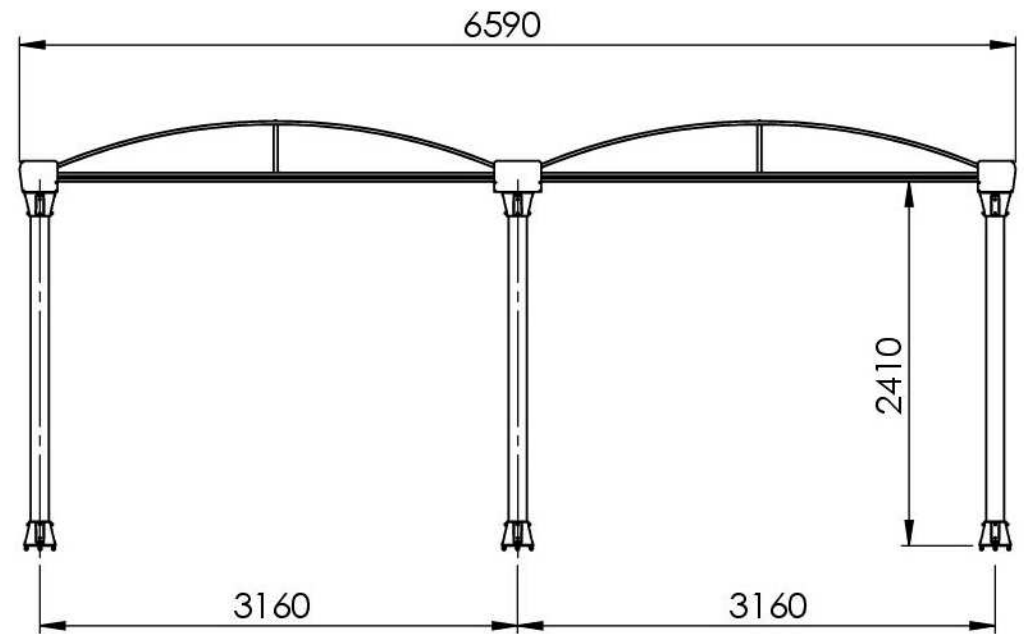

Doppel-Carport mit Runddach

Bemassung

www.element13.de

ELEMENT 13 GmbH
Spandauer Burgwall 12
13581 Berlin
030 63 96 00 41