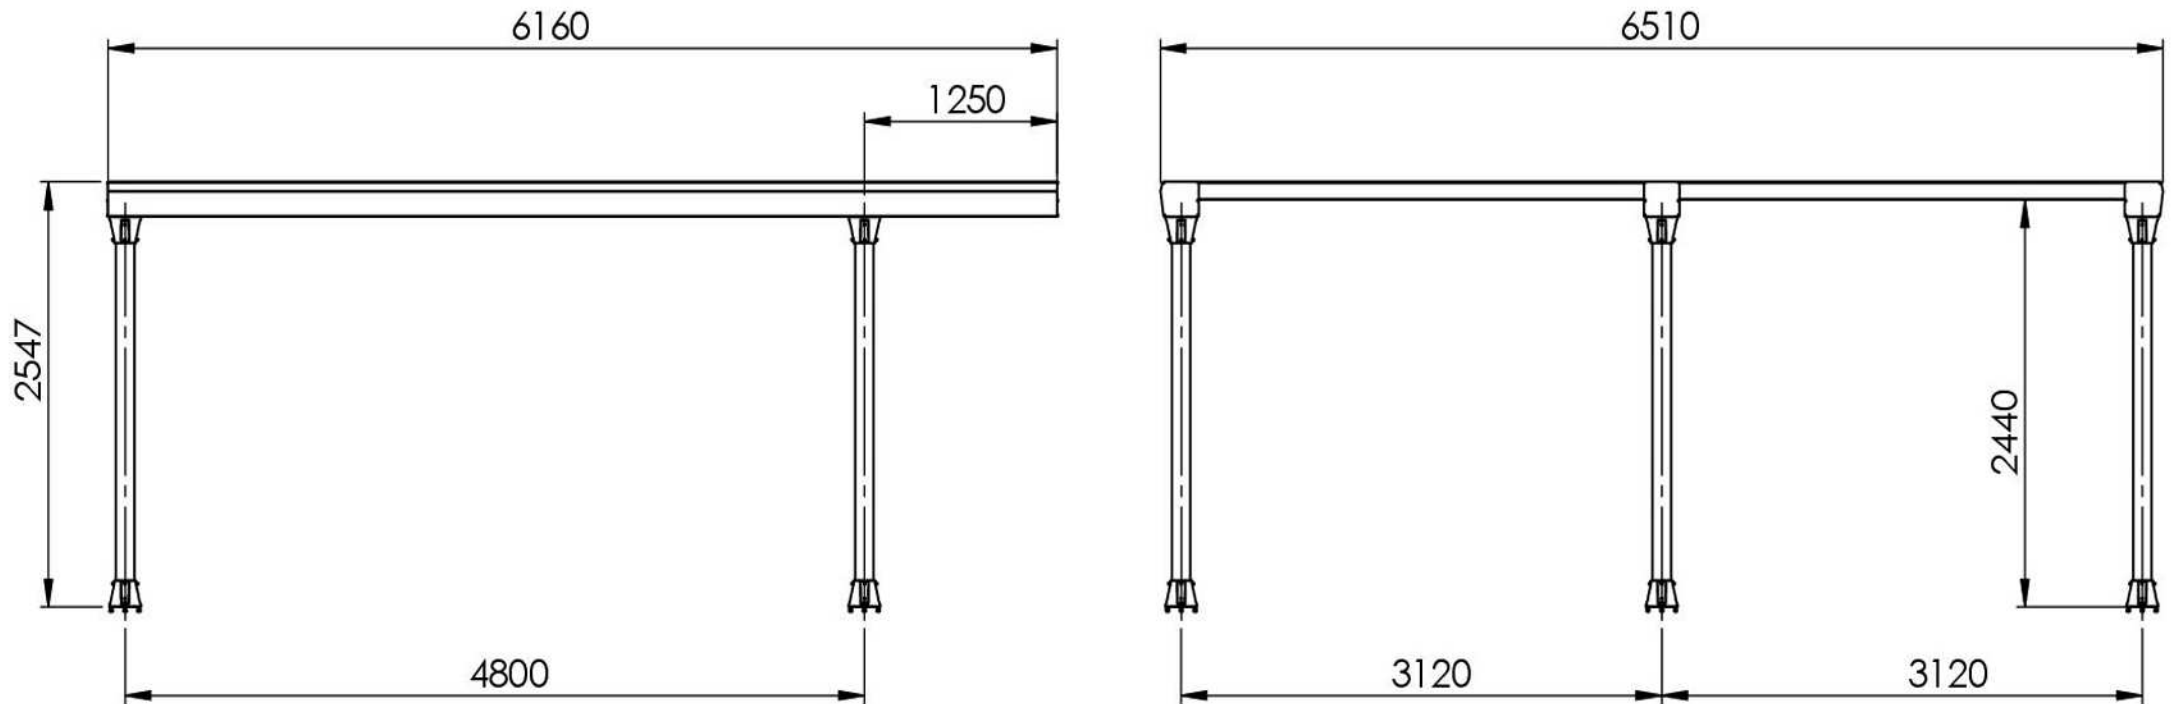

## Doppel-Carport mit Flachdach

Bemassung

**ELEMENT 13 GmbH**  
**Spandauer Burgwall 12**  
**13581 Berlin**  
**030 63 96 00 41**