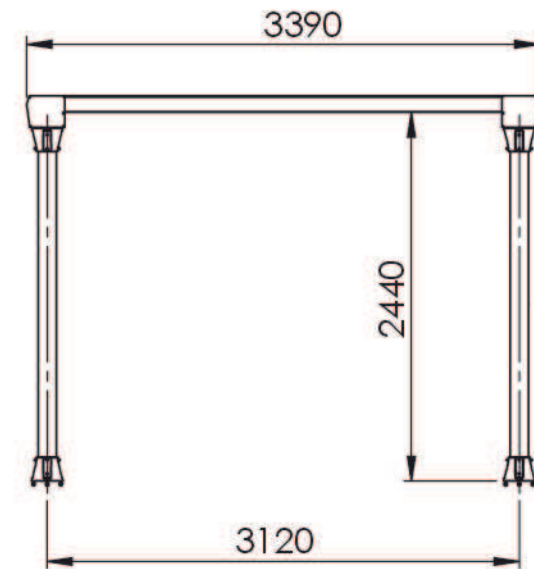

## Einzel-Carport mit Flachdach Bemassung

ELEMENT 13 GmbH  
Spandauer Burgwall 12  
13581 Berlin  
030 63 96 00 41