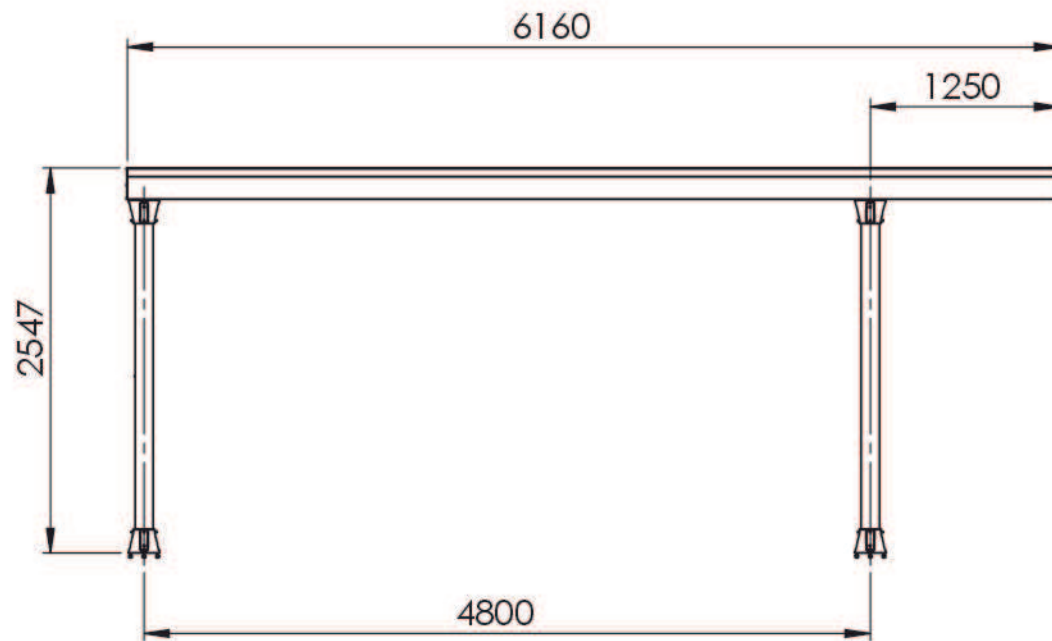

## Einzel-Carport mit Flachdach Bemassung

ELEMENT 13 GmbH  
Spandauer Burgwall 12  
13581 Berlin  
030 63 96 00 41